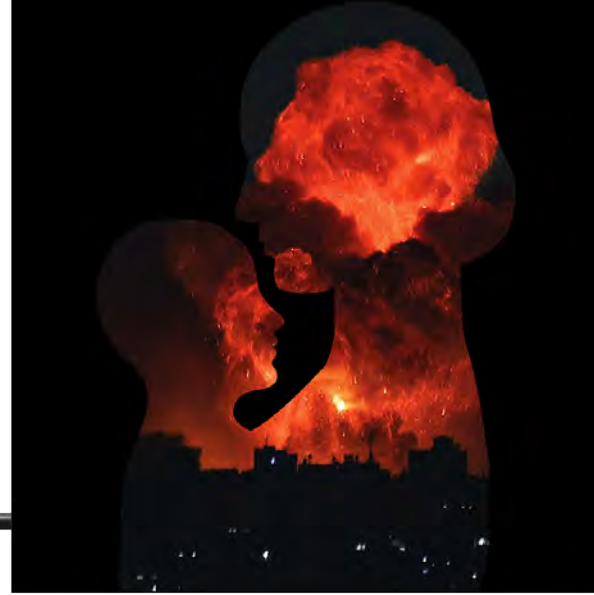

ATEŞ SADECE TOPRAĞIMIZA DÜŞMEDİ  
ANALARIN YÜREĞİNE DE DÜŞTÜ

Saat: 19:00  
Tarih: 31 ocak 2023  
Yer: Beşiktaş Opera Binası

**biletix**

TAKVİM  
TASARIMLARI

---